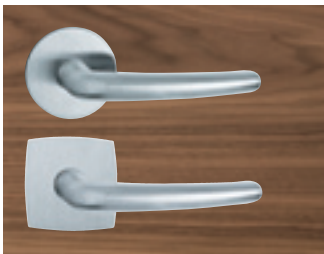

- Ideal für flächenbündige Türen und moderne Türdesigns
- Beidseitig fast flächenbündige Rosettenoptik
- In 4 Ausführungen: unversperrbar, mit Sperrolive sowie als Drücker mit Buntbart (BB)- bzw. Profilzylinder (PZ)-Schlüsselrosette
- Werkzeuglose Montage, einfach aufzustecken
- Mit Flüsterfallen- oder Magnetfallenschloss kombinierbar
- Neu und patentiert, exklusiv bei DANA

Erhältliche Ausführungen

Als unversperrbarer Drücker

Als Drücker mit Sperrolive auf der Türinnenseite (WC-Sperre)

Als Drücker mit BB-Schlüsselrosette

Als Drücker mit PZ-Schlüsselrosette

EINFACH GENIAL – GENIAL EINFACH!

9 Designmodelle zur Auswahl

Bergen Planifix

Dallas Planifix

Denver Planifix

Faro Planifix

Houston Planifix

Werkzeuglose Montage:

- Keine Bohrungen und kein Werkzeug nötig (Türblätter werden von DANA mit allen Fräsungen geliefert)
- Rosette positionieren, Drücker mit Schnellstiftverbindung aufstecken, andrücken, fertig!