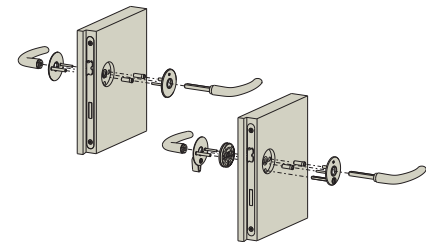

Erhältliche Ausführungen

Als unversperrbarer Drücker

Als Drücker mit Sperrolive auf der Türinnenseite (WC-Sperre)

Als Drücker mit BB-Schlüsselrosette

Als Drücker mit PZ-Schlüsselrosette

EINFACH GENIAL – GENIAL EINFACH!

9 Designmodelle zur Auswahl

Bergen Planifix

Dallas Planifix

Denver Planifix

Faro Planifix

Houston Planifix

Werkzeuglose Montage:

- Keine Bohrungen und kein Werkzeug nötig (Türblätter werden von DANA mit allen Fräsungen geliefert)
- Rosette positionieren, Drücker mit Schnellstiftverbindung aufstecken, andrücken, fertig!

Monte Carlo Planifix

Stockholm Planifix

Vitoria Planifix

Einfachste Demontage:

- Den mitgelieferten Demontageschlüssel in die vorgesehene Öffnung setzen
- Demontageschlüssel ca. 60° drehen
- Arretierung löst sich
- Drücker abziehen

Marseilles Planifix

Trondheim Planifix

Acapulco Planifix

Modell Acapulco und Dallas nur mit eckig-bombierter Rosette erhältlich.

EI,30 Feuerschutz: für alle Modelle nur in Verbindung mit Profilzylinder (PZ) und ÖNORM-Schlössern möglich.