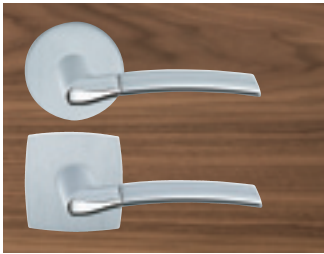

JELD-WEN
DOOR SOLUTIONS

DANA[®]

PLANOFIX

Designdrücker – Reduziert auf das Wesentliche

RELIABILITY for real life[®]

DIE DRÜCKERLÖSUNG FÜR MODERNES WOHNEN

Großflächig, geradlinig – moderne Einrichter bevorzugen Wohnen ohne viele Ecken und Kanten. Planofix ist die neue, schlicht elegante Drückerlösung dafür. Nahezu flächenbündig liegt die 2 mm flache Rosette auf dem Türblatt.

- Ideal für flächenbündige Türen und moderne Türdesigns
- Beidseitig fast flächenbündige Rosettenoptik
- In 4 Ausführungen: unversperrbar, mit Sperrolive sowie als Drücker mit Buntbart (BB)- bzw. Profilzylinder (PZ)-Schlüsselrosette
- Werkzeuglose Montage, einfach aufzustecken
- Mit Flüsterfallen- oder Magnetfallenschloss kombinierbar
- Neu und patentiert, exklusiv bei DANA

Erhältliche Ausführungen

Als unversperrbarer Drücker

Als Drücker mit Sperrolive auf der Türinnenseite (WC-Sperre)

Als Drücker mit BB-Schlüsselrosette

Als Drücker mit PZ-Schlüsselrosette

EINFACH GENIAL – GENIAL EINFACH!

9 Designmodelle zur Auswahl

Bergen Planifix

Dallas Planifix

Denver Planifix

Faro Planifix

Houston Planifix

Werkzeuglose Montage:

- Keine Bohrungen und kein Werkzeug nötig (Türblätter werden von DANA mit allen Fräsungen geliefert)
- Rosette positionieren, Drücker mit Schnellstiftverbindung aufstecken, andrücken, fertig!